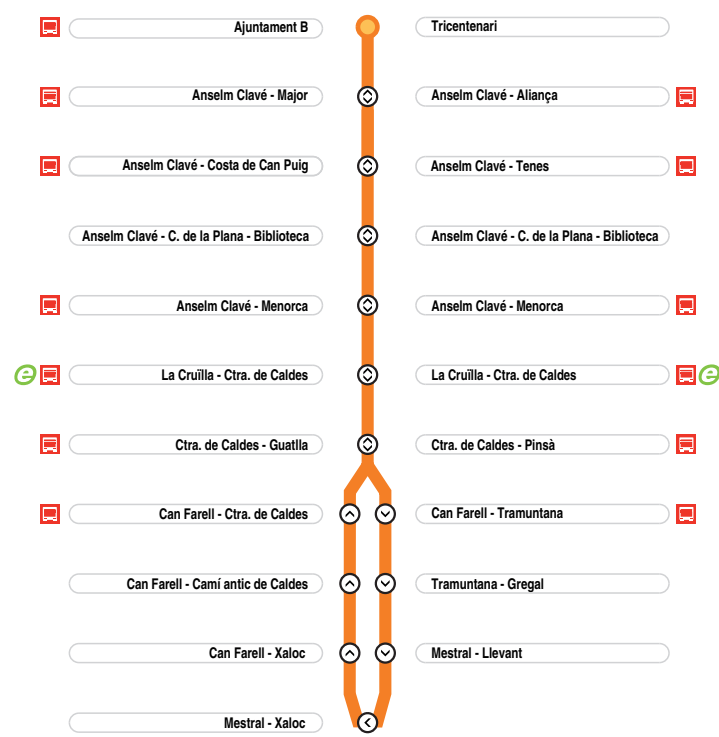

A21

Centre > La Serra > Palaudàries

Lliçà Centre	8.00	9.00	10.00	11.00	12.00	13.00	14.00	15.00	16.00	17.00	18.00	19.00	20.00	21.00
Sant Baldiri	8.04	9.04	10.04	11.04	12.04	13.04	14.04	15.04	16.04	17.04	18.04	19.04	20.04	21.04
Ca l'Esteper	8.05	9.05	10.05	11.05	12.05	13.05	14.05	15.05	16.05	17.05	18.05	19.05	20.05	21.05
Ca l'Artigues	8.06	9.06	10.06	11.06	12.06	13.06	14.06	15.06	16.06	17.06	18.06	19.06	20.06	21.06
Can Costa	8.10	9.10	10.10	11.10	12.10	13.10	14.10	15.10	16.10	17.10	18.10	19.10	20.10	21.10
Pineda Valès	8.11	9.11	10.11	11.11	12.11	13.11	14.11	15.11	16.11	17.11	18.11	19.11	20.11	21.11
Mas Bo	8.18	9.18	10.18	11.18	12.18	13.18	14.18	15.18	16.18	17.18	18.18	19.18	20.18	21.18
Can Lledó	8.19	9.19	10.19	11.19	12.19	13.19	14.19	15.19	16.19	17.19	18.19	19.19	20.19	21.19
Can Salgot	8.20	9.20	10.20	11.20	12.20	13.20	14.20	15.20	16.20	17.20	18.20	19.20	20.20	21.20
Ca l'Esteper	8.25	9.25	10.25	11.25	12.25	13.25	14.25	15.25	16.25	17.25	18.25	19.25	20.25	21.25
Sant Baldiri	8.28	9.28	10.28	11.28	12.28	13.28	14.28	15.28	16.28	17.28	18.28	19.28	20.28	21.28
Lliçà Centre	8.30	9.30	10.30	11.30	12.30	13.30	14.30	15.30	16.30	17.30	18.30	19.30	20.30	21.30

A40

Tricentenari > Can Farell

Lliçà Centre	8.41	9.41	10.41		12.41	13.41	14.41	15.41	16.41	17.41	18.41		20.41	21.41
Biblioteca	8.44	9.44	10.44		12.44	13.44	14.44	15.44	16.44	17.44	18.44		20.44	21.44
Pineda Feu	8.45	9.45	10.45		12.45	13.45	14.45	15.45	16.45	17.45	18.45		20.45	21.45
Can Farell	8.47	9.47	10.47		12.47	13.47	14.47	15.47	16.47	17.47	18.47		20.47	21.47
Pineda Feu	8.53	9.53	10.53		12.53	13.53	14.53	15.53	16.53	17.53	18.53		20.53	21.53
Biblioteca	8.55	9.55	10.55		12.55	13.55	14.55	15.55	16.55	17.55	18.55		20.55	21.55
Centre	8.57	9.57	10.57		12.57	13.57	14.57	15.57	16.57	17.57	18.57		20.57	21.57